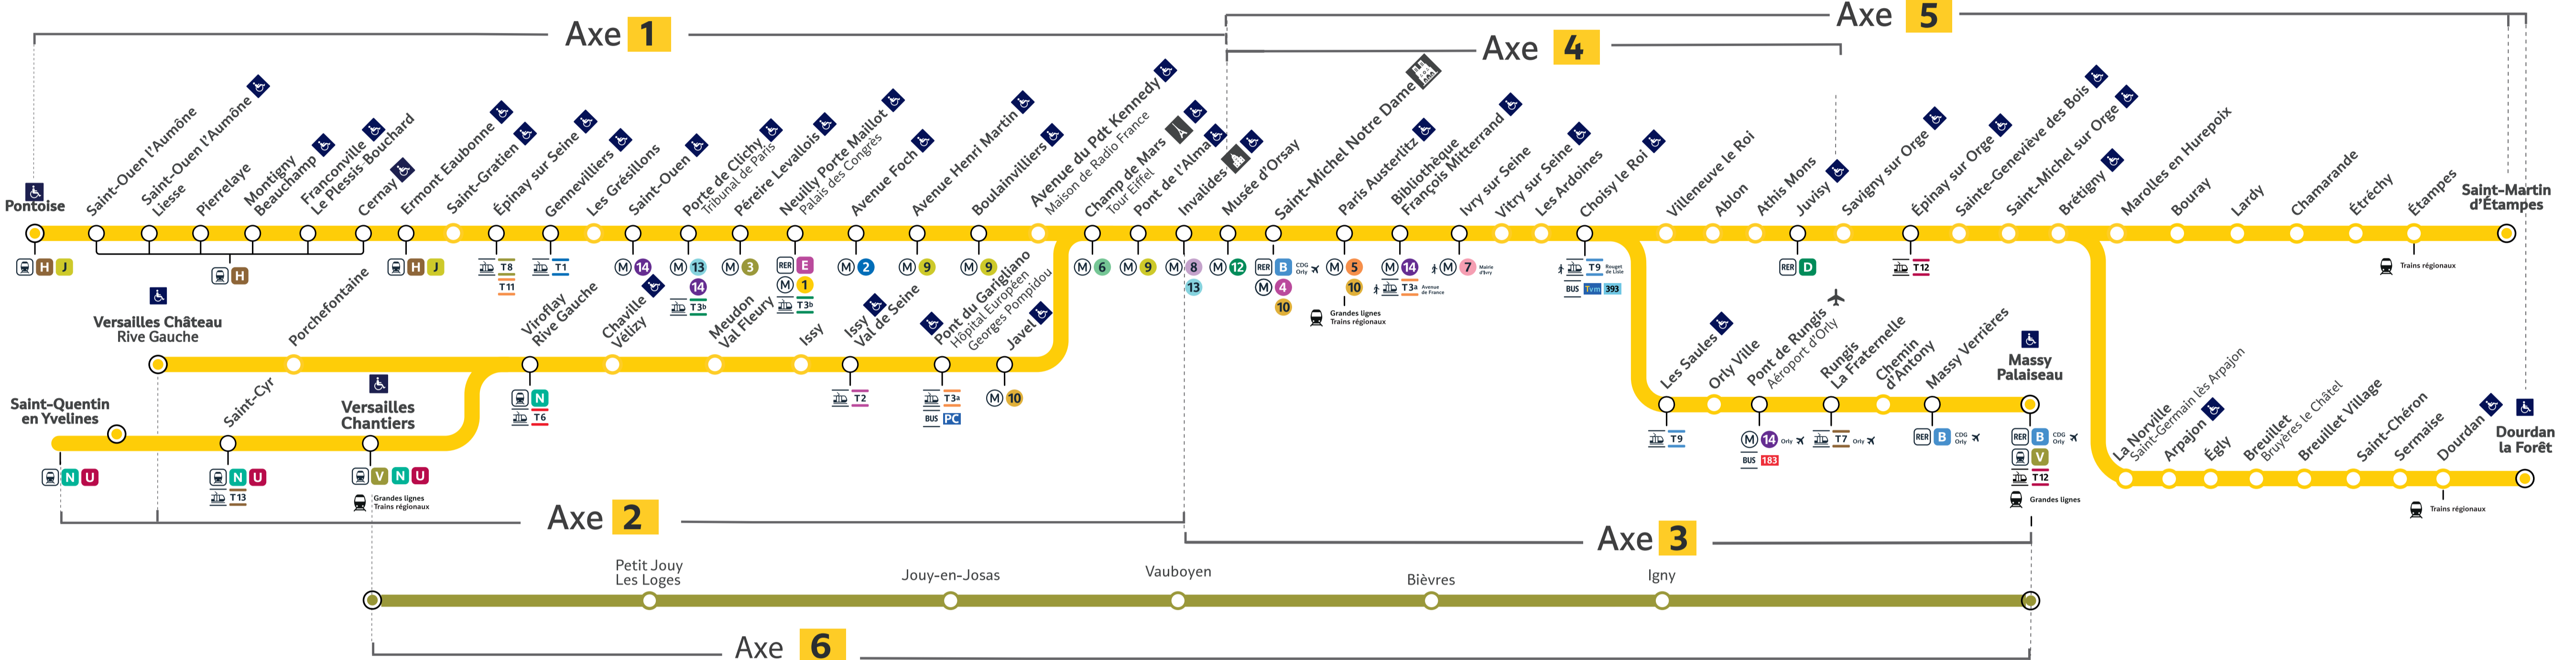

TRAVAUX LIGNES

🇬🇧 PLANNED WORKS LINES C and V / 🇪🇸 OBRAS PREVISTAS LÍNEAS C y V

Préparez votre voyage!

PLAN YOUR JOURNEY! / ORGANIZA SU VIAJE!

Flashez-moi!

Flash me!
¡Escanea aquí!

En savoir plus sur l'impact des travaux et les solutions de transport alternatives 3 semaines avant votre départ

More information about works impact and alternative routes 3 weeks before departure / Más informaciones sobre los impactos de las obras y soluciones para viajar 3 semanas antes de la salida.

Appli ÎLE-DE-FRANCE MOBILITÉS
Site TRANSILIEN.COM
Appli SNCF CONNECT
Ou votre appli de mobilité

AXES ET DATES IMPACTÉS (AXES AND DATES AFFECTED / EJES Y FECHAS IMPACTADAS)

MARS 2026 (MARCH 2026 / MARZO 2026)

Axe 1	Axe 2	Axe 3	Axe 4	Axe 5	Axe 6
- Invalides > Pontoise - Pontoise > Invalides	- Invalides > Versailles Château Rive Gauche - Versailles Château Rive Gauche > Invalides - Invalides > Saint-Quentin-en-Yvelines - Saint-Quentin-en-Yvelines > Invalides	- Invalides > Massy Palaiseau - Massy Palaiseau > Invalides	- Invalides > Juvisy - Juvisy > Invalides Via Choisy-le-Roi	- Invalides > Saint-Martin d'Étampes - Saint-Martin d'Étampes > Invalides - Invalides > Dourdan la Forêt - Dourdan la Forêt > Invalides	- Versailles Chantiers > Massy Palaiseau - Massy Palaiseau > Versailles Chantiers
L M M J V S D 1 2 3 4 5 6 7 8 9 10 11 12 13 14 15 16 17 18 19 20 21 22 23 24 25 26 27 28 29 30 31	L M M J V S D 1 2 3 4 5 6 7 8 9 10 11 12 13 14 15 16 17 18 19 20 21 22 23 24 25 26 27 28 29 30 31	L M M J V S D 1 2 3 4 5 6 7 8 9 10 11 12 13 14 15 16 17 18 19 20 21 22 23 24 25 26 27 28 29 30 31	L M M J V S D 1 2 3 4 5 6 7 8 9 10 11 12 13 14 15 16 17 18 19 20 21 22 23 24 25 26 27 28 29 30 31	L M M J V S D 1 2 3 4 5 6 7 8 9 10 11 12 13 14 15 16 17 18 19 20 21 22 23 24 25 26 27 28 29 30 31	L M M J V S D 1 2 3 4 5 6 7 8 9 10 11 12 13 14 15 16 17 18 19 20 21 22 23 24 25 26 27 28 29 30 31

AVRIL 2026 (APRIL 2026 / ABRIL 2026)

Axe 1	Axe 2	Axe 3	Axe 4	Axe 5	Axe 6
- Invalides > Pontoise - Pontoise > Invalides	- Invalides > Versailles Château Rive Gauche - Versailles Château Rive Gauche > Invalides - Invalides > Saint-Quentin-en-Yvelines - Saint-Quentin-en-Yvelines > Invalides	- Invalides > Massy Palaiseau - Massy Palaiseau > Invalides	- Invalides > Juvisy - Juvisy > Invalides Via Choisy-le-Roi	- Invalides > Saint-Martin d'Étampes - Saint-Martin d'Étampes > Invalides - Invalides > Dourdan la Forêt - Dourdan la Forêt > Invalides	- Versailles Chantiers > Massy Palaiseau - Massy Palaiseau > Versailles Chantiers
L M M J V S D 1 2 3 4 5 6 7 8 9 10 11 12 13 14 15 16 17 18 19 20 21 22 23 24 25 26 27 28 29 30	L M M J V S D 1 2 3 4 5 6 7 8 9 10 11 12 13 14 15 16 17 18 19 20 21 22 23 24 25 26 27 28 29 30	L M M J V S D 1 2 3 4 5 6 7 8 9 10 11 12 13 14 15 16 17 18 19 20 21 22 23 24 25 26 27 28 29 30	L M M J V S D 1 2 3 4 5 6 7 8 9 10 11 12 13 14 15 16 17 18 19 20 21 22 23 24 25 26 27 28 29 30	L M M J V S D 1 2 3 4 5 6 7 8 9 10 11 12 13 14 15 16 17 18 19 20 21 22 23 24 25 26 27 28 29 30	L M M J V S D 1 2 3 4 5 6 7 8 9 10 11 12 13 14 15 16 17 18 19 20 21 22 23 24 25 26 27 28 29 30

- Aucun les 01/03, 07-08/03, 21-22/03, 04-05-06/04, 11-12/04 :
  Entre Champ de Mars <-> Pontoise
- Aucun les 14-15/03 :
  Entre Invalides <-> Juvisy, à 17h dimanche, reprise partielle de la desserte des trains.
  Entre Invalides <-> Massy Palaiseau
- Les journées du mercredi 1er au vendredi 3 avril :
  De 10h10 à 14h50, non desserte des gares de Brétigny vers Juvisy.
- Aucun les 04-05-06/04, 11-12/04, 18-19 et 25-26/04 :
  Non desserte des gares d'Ivry/Seine, Vitry/Seine et des Saules à Massy Palaiseau.

- Travaux pouvant vous impacter en journée
- Travaux pouvant vous impacter en soirée
- Interruption de trafic du 1er au dernier train