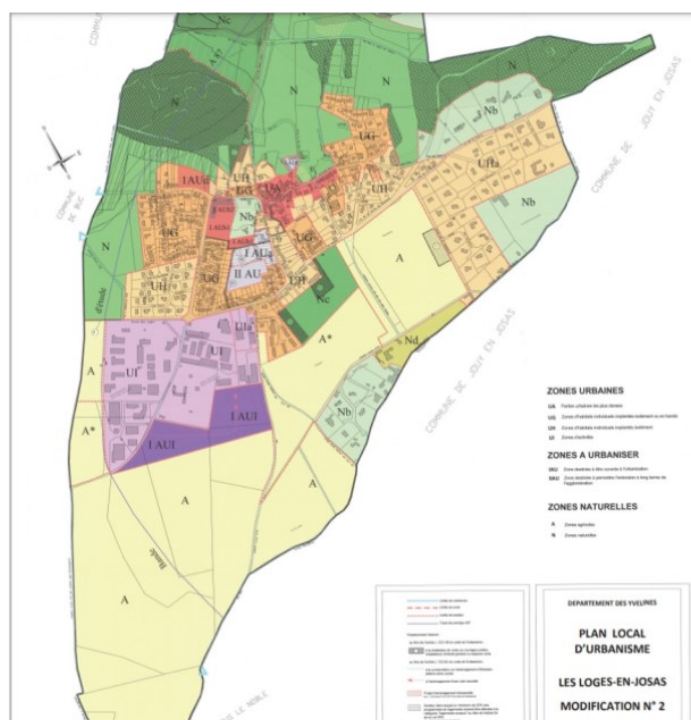

Le Plan Local d'Urbanisme

Le Plan Local d'Urbanisme

Le PLU est un document d'urbanisme qui, à l'échelle de la commune, établit un projet global d'urbanisme et d'aménagement.

Le PLU fixe en conséquence les règles générales d'utilisation du sol sur le territoire considéré.

Le PLU des Loges-en-Josas

- adopté par le conseil municipal le 16/12/2009
- modification n°1 approuvée par délibération du Conseil Municipal du 6/09/2012
- modification n°2 approuvée par délibération du Conseil Municipal du 12/01/2017
- **modification simplifiée n°1 approuvée par délibération du Conseil Municipal du 5/07/2018**
version opposable
- Une révision du PLU est engagée depuis juillet 2020. [En savoir plus](#)

Les documents du PLU des Loges en Josas

Plan des Loges-en-Josas [Plan du village](#)

Plan de zonage PLU 01 [Plan de zonage-2017](#)

Règlement de l'urbanisme	PLU 05 Règlement-opposable-2018 PLU 06 A Emplacements réservés PLU 06 B1 Annexes sanitaires Eau Potable PLU 06 B3 Annexes sanitaires Ordures ménagères PLU 06 C1 Servitudes PLU 06 C2 Plan des servitudes Est-Ouest PLU 06 C3 Projet aérodrome PLU 06 C4 Canalisations matières dangereuses
Les servitudes	PLU 06 D1 Voies bruyantes PLU 06 D2 Plan exposition bruit aerodrome PLU 06 D3 Exposition au plomb PLU 06 D4 Archéologie PLU 06 D5 Périmètre de droit de préemption urbain PPRI Règlement du Plan de prévention des Risques d'Inondation Vallée de la Bièvre et ru de Vauhalla PPRI Plan de zonage réglementaire - Planche 5 - Les Loges en Josas
Le PADD	PLU 02 Plan d'Aménagement et de Développement Durable
Autres documents	PLU 00 Note de présentation - Orientations d'aménagement PLU 07 Délibérations
Assainissement	PLU 09 Règlement d'assainissement, plans de zonage Eaux usées et Eaux pluviales