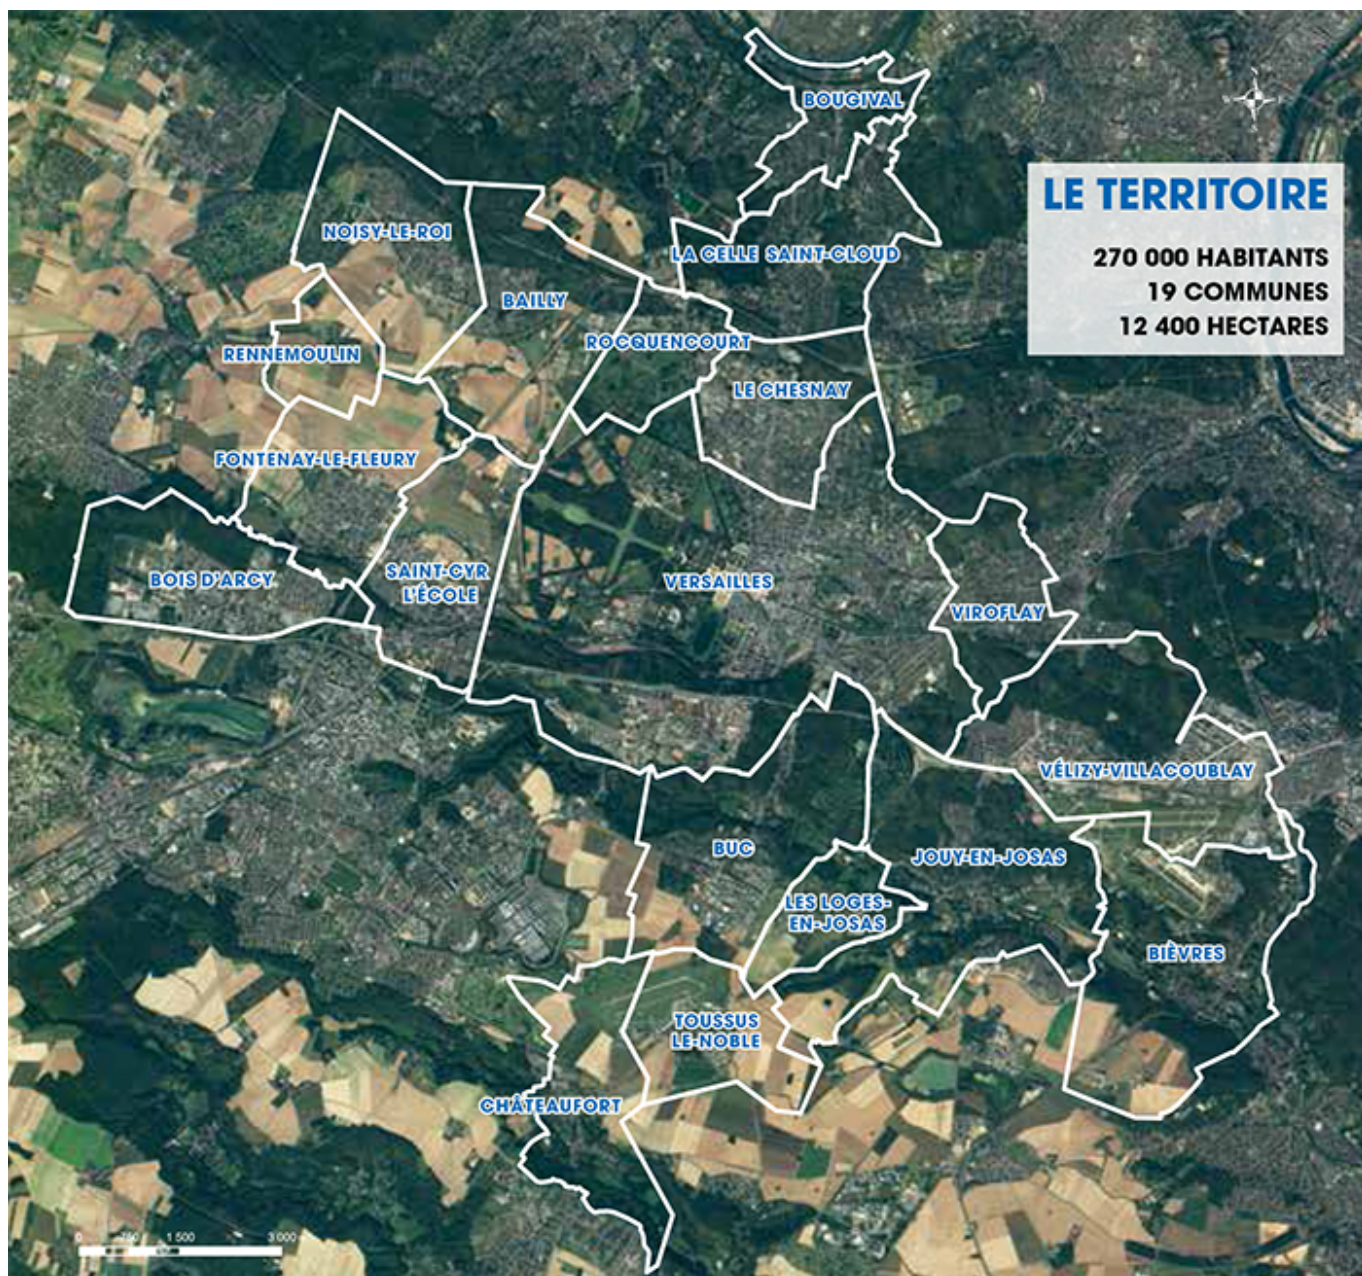

L'Agglo Versailles Grand Parc

Étendu sur 12 400 hectares et 18 communes, le territoire de Versailles Grand Parc, dont la ville centre est Versailles, s'articule autour de trois bassins de vie :

- **La Plaine de Versailles au nord-ouest** : Bailly, Bois d'Arcy, Fontenay-le-Fleury, Noisy-le-Roi, Rennemoulin et Saint-Cyr-l'École,
- **Le centre urbain** : Bougival, La Celle Saint-Cloud, Le Chesnay-Rocquencourt, Vélizy-Villacoublay, Versailles et Viroflay,
- **La vallée de la Bièvre et le Plateau de Saclay au sud-est** : Bièvres, Buc, Châteaufort, Jouy-en-Josas, Les Loges-en-Josas et Toussus-le-Noble.

Le **conseil communautaire** est composé de 76 élus et vote l'ensemble des projets de Versailles Grand Parc (budget, compte administratif, convention, etc). Les délégués communautaires se répartissent au sein de **commissions**. Elles se réunissent en moyenne entre cinq et huit fois par an. Chacune de ces commissions élabore, dans son domaine de compétences, les projets de VGP.