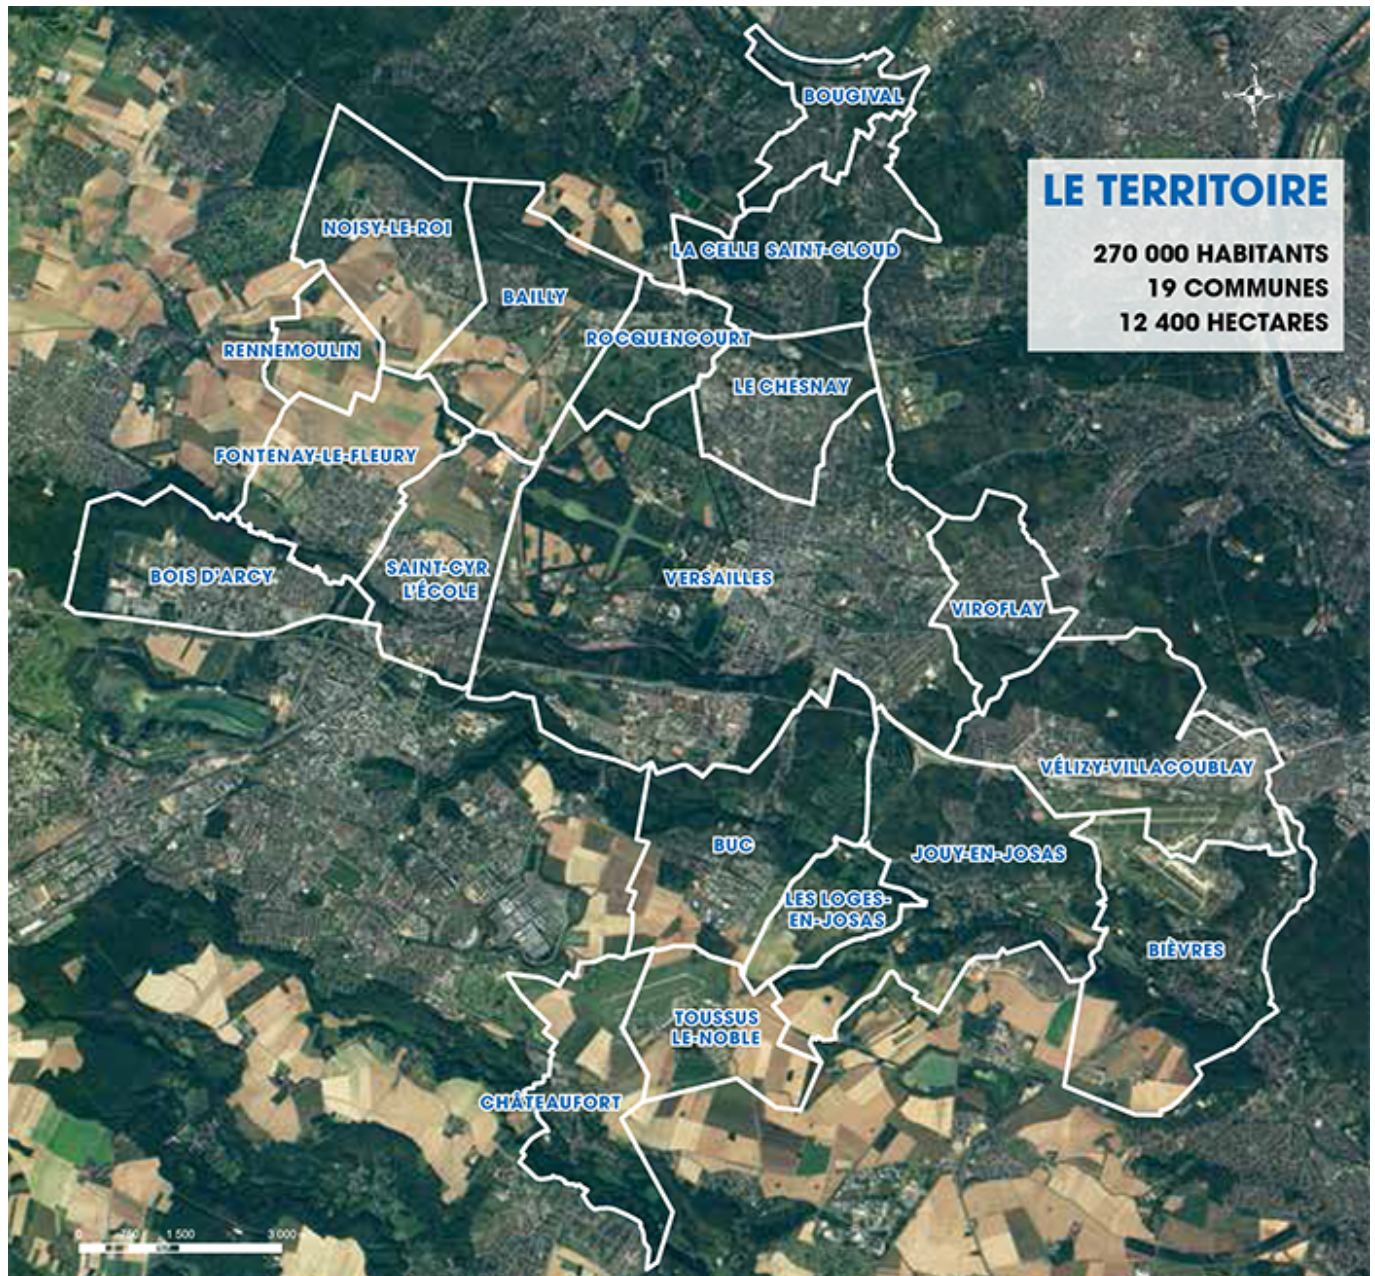

# L'Agglo Versailles Grand Parc

Étendu sur 12 400 hectares et 18 communes, le territoire de Versailles Grand Parc, dont la ville centre est Versailles, s'articule autour de trois bassins de vie :

- **La Plaine de Versailles au nord-ouest** : Bailly, Bois d'Arcy, Fontenay-le-Fleury, Noisy-le-Roi, Rennemoulin et Saint-Cyr-l'École,
- **Le centre urbain** : Bougival, La Celle Saint-Cloud, Le Chesnay-Rocquencourt, Vélizy-Villacoublay, Versailles et Viroflay,
- **La vallée de la Bièvre et le Plateau de Saclay au sud-est** : Bièvres, Buc, Châteaufort, Jouy-en-Josas, Les Loges-en-Josas et Toussus-le-Noble.

Le **conseil communautaire** est composé de 76 élus et vote l'ensemble des projets de Versailles Grand Parc (budget, compte administratif, convention, etc). Les délégués communautaires se répartissent au sein de **commissions**. Elles se réunissent en moyenne entre cinq et huit fois par an. Chacune de ces commissions élabore, dans son domaine de compétences, les projets de VGP.