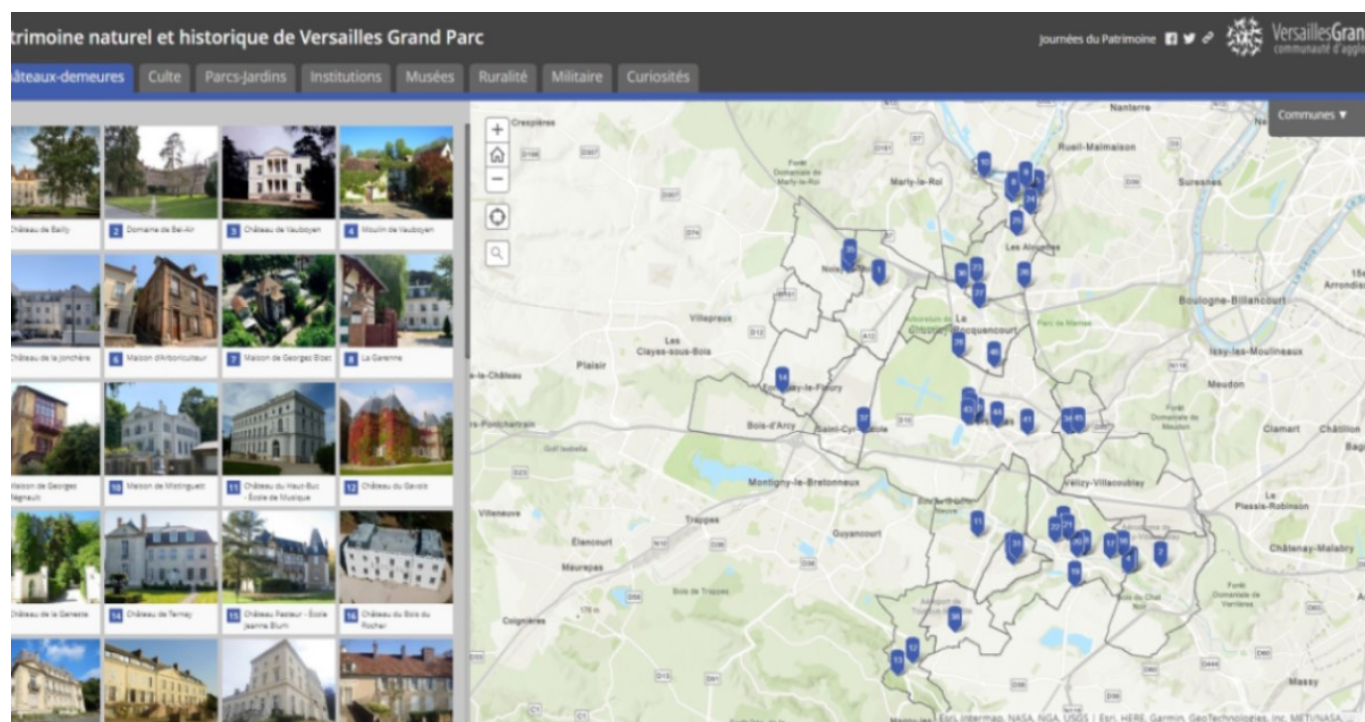

# Carte du Patrimoine de Versailles Grand Parc

**Châteaux, parcs, musées et sites originaux** constituent la richesse patrimoniale de Versailles Grand Parc. Ce sont plus de **200 sites à découvrir sur le territoire**, lors de promenades, balades à vélo ou encore en ligne grâce aux outils numériques.

Rendez-vous sur la carte du patrimoine naturel et historique de Versailles Grand Parc et découvrez tous les sites recensés !

Localisez les monuments et retrouvez, en un clic, leurs principaux traits historiques, architecturaux et renseignements pratiques.

## Lien associé

[Carte interactive du Patrimoine de Versailles Grand Parc cavgp.maps.arcgis.com](https://cavgp.maps.arcgis.com)

- Partager sur
- [Partager sur Facebook](#)
- [Partager sur Twitter](#)
- [Partager sur LinkedIn](#)
- [Partager par email](#)
- [Enregistrer en PDF](#)