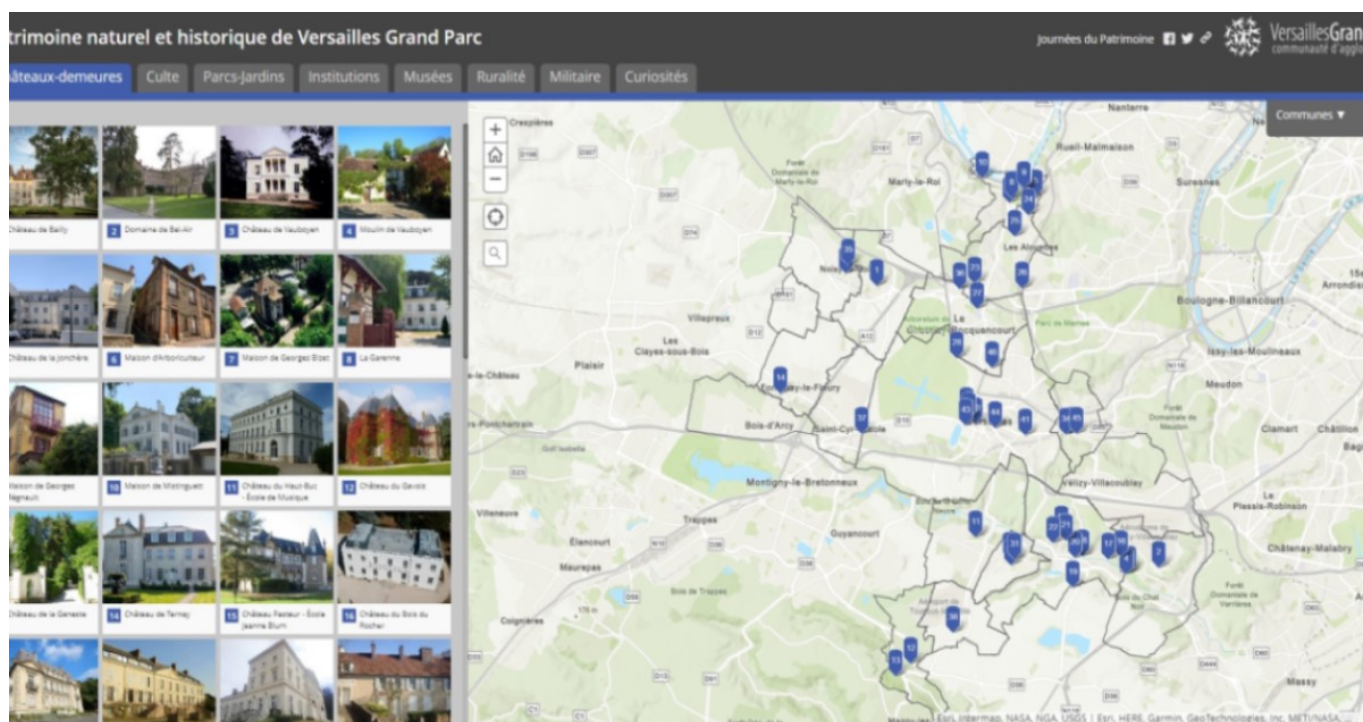

Carte du Patrimoine de Versailles Grand Parc

Châteaux, parcs, musées et sites originaux constituent la richesse patrimoniale de Versailles Grand Parc. Ce sont plus de **200 sites à découvrir sur le territoire**, lors de promenades, balades à vélo ou encore en ligne grâce aux outils numériques.

Rendez-vous sur la carte du patrimoine naturel et historique de Versailles Grand Parc et découvrez tous les sites recensés !

Localisez les monuments et retrouvez, en un clic, leurs principaux traits historiques, architecturaux et renseignements pratiques.

[Carte du patrimoine](#)

Lien associé

[Carte interactive du Patrimoine de Versailles Grand Parc cavgp.maps.arcgis.com](https://www.mairieleslogesenjosas.fr/culture-sports-et-loisirs/idees-de-balades/carte-interactive-du-patrimoine-de-versailles-grand-parc/)