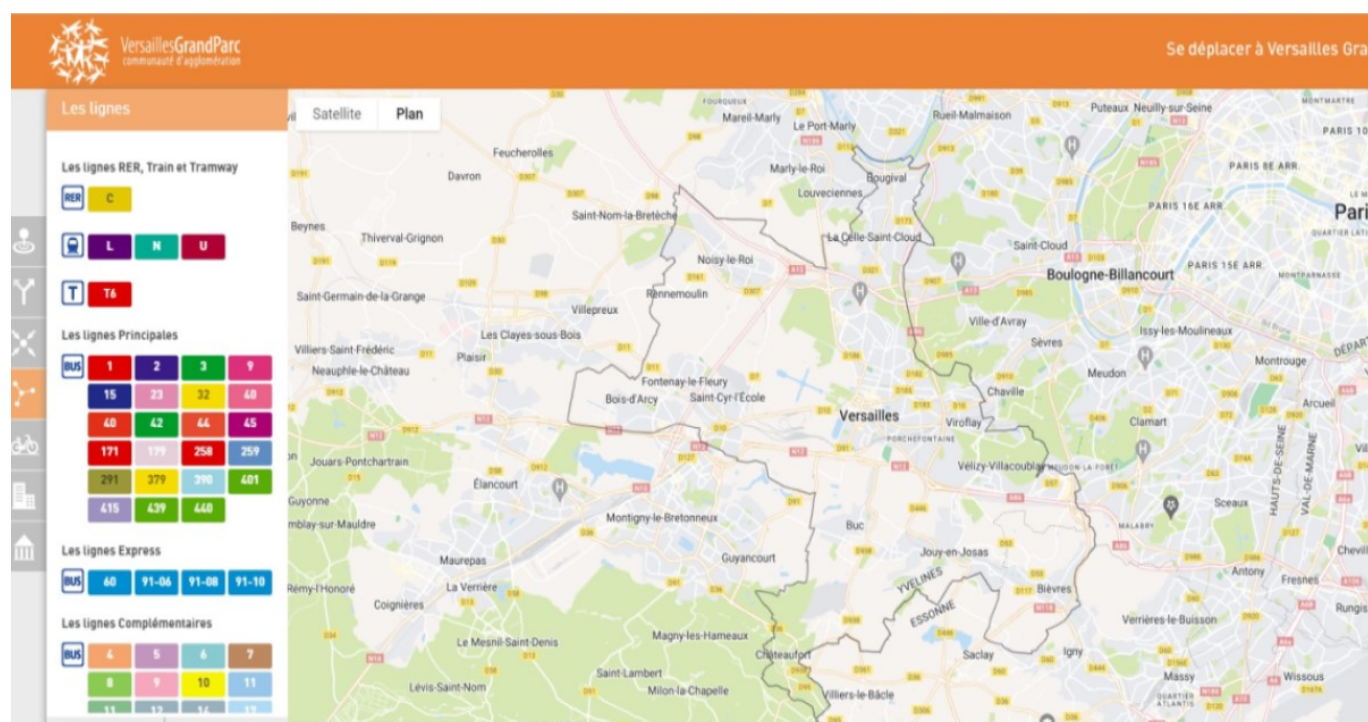

Carte interactive des transports de Versailles Grand Parc

La carte interactive de Versailles Grand Parc recense :

- vos calculs d'itinéraire
- les gares et pôles d'échange
- les lignes de transport public
- les aménagements cyclables
- les stations Autolib'
- les communes
- les lieux d'intérêt

Lien associé

[Vos déplacements dans l'agglomération deplacements.versaillesgrandparc.fr](https://www.deplacements.versaillesgrandparc.fr)

- Partager sur
- [Partager sur Facebook](#)
- [Partager sur Twitter](#)
- [Partager sur LinkedIn](#)
- [Partager par email](#)