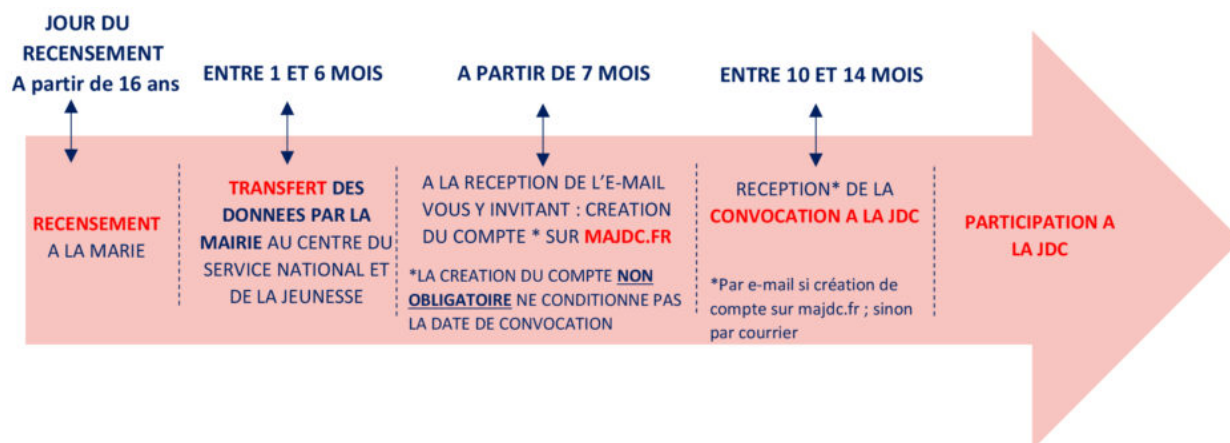

Parcours du recensement

Contact

[Mairie Les Loges-en-Josas](#)

- ☎ [01 39 07 16 70](tel:0139071670)
- ✉ accueil@mairieleslogesenjosas.fr

Lien associé

[En savoir + www.service-public.fr](http://www.service-public.fr)

Document associé

[FLYER RECENSEMENT JEUNES 487,60 Ko, pdf](#)

Sur le même sujet